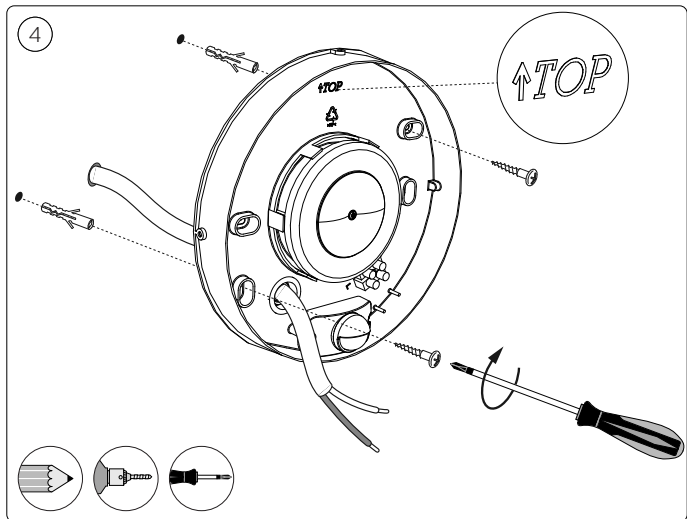

# PHILIPS

Yarrow

User manual  
Benutzerhandbuch  
Notice d'emploi  
Manual de usuario  
Manual do usuário  
Manuale d'uso  
Gebruiksaanwijzing

Incl.

Excl.

Signify  
I.B.R.S. / C.C.R.I. Numéro 10461  
5600 VB Eindhoven,  
the Netherlands  
☎00800-74454775